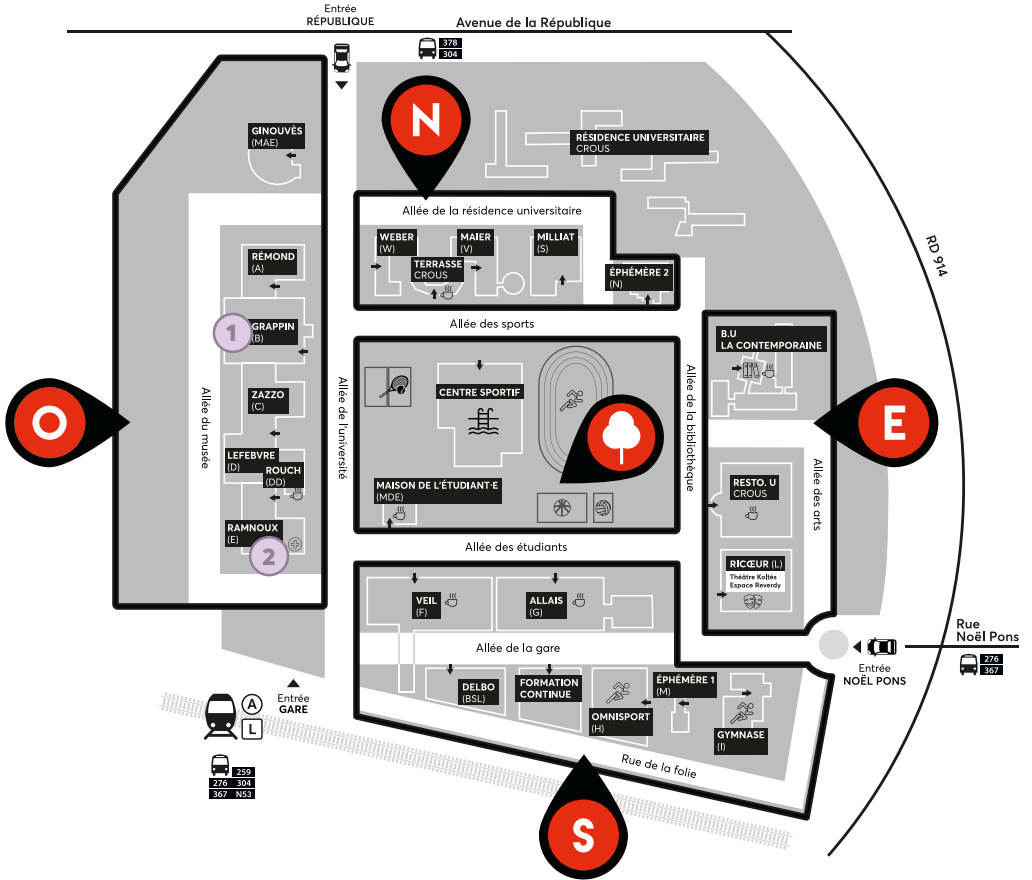

PLAN CAMPUS NANTERRE

1

SALLE DES CONFÉRENCES & SALLES DES THÈSES
BÂTIMENT PIERRE-GRAPPIN (B)

2

AMPHITHÉÂTRE E03
BÂTIMENT CLÉMENCE-RAMNOUX (E)

WWW.PARISNANTERRE.FR